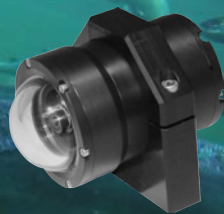

Kamerasystem for settefiskanlegg

UNDERVANNSKAMERA

Imenco Labrus 1.4

- kvalitetskamera med HD IP vidvinkel for settefiskanlegg

Labrus er det nyeste kameraet fra Imenco som er laget for havbruk og settefiskanlegg. Imenco Labrus kamera er et lavpris kompakt HD IP vidvinkel oversikts fargekamera som er laget for operasjoner ned til 150 meter. Med ypperlig bilde kvalitet, kompakt og robust design i tillegg til fleksible monteringsalternativer, er det et førstevalg dersom du trenger å få oversikten hva som skjer under vannoverflaten i karene dine.

Kan kobles sammen i et komplett system med direkte overføring til styrerom via kabel eller WiFi, eller brukes som enkeltstående flyttbart kamera.

- Kompakt og robust
- Hus i POM og frontport i akryl
- Kan settes opp som kompakt mobil kamerasystem for enkel transport og forflytting

Video oppløsning	1080p @ 30fps
Video Format	H.264 - RTP / RTSP / UDP
Forsinkelse (glass til glass)	~250ms
Minimum belysning	0,2 Lux
Synsvinkel i vann - 3,6 objektiv	100° dia. / 92° hor
Synsvinkel i vann - 2,8 objektiv	122° dia. / 115° hor
Synsvinkel i vann - 1,8 objektiv	142° dia. / 137° hor
Kamerahus	POM (Delrin)
Power	PoE
Dimensjon (eks kobling)	Ø79/74x123 mm
Vekt i luft/vekt i vann	0,6 Kg/0,2Kg

OVERSIKTSKAMERA

Imenco Morus

Et glimrende IP Kamera som gir deg full oversikt

Morus er et oversikt PTZ kamera fra Imenco som gir deg full oversikt i alt fra krevende applikasjoner som på merdekanten til inne i settefiskanlegget ditt. Med Morus har du å ha kontroll over karene og fiskens oppførsel opp mot og